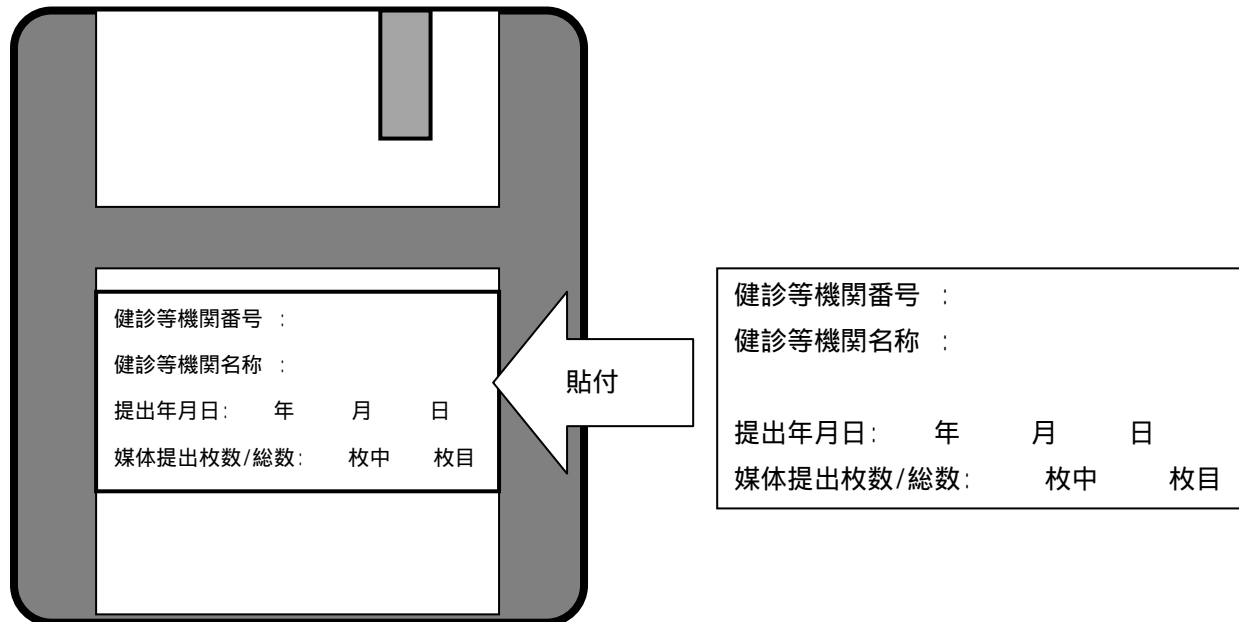

(別紙1) 提出用電子媒体に貼付するラベルの記載方法

FDまたはMOへの貼付ラベル
ラベルシール等に記載し、貼付してください。

CD-Rへの記載

シールは使用せず、油性マジックなどでレーベル面に直接記載してください。